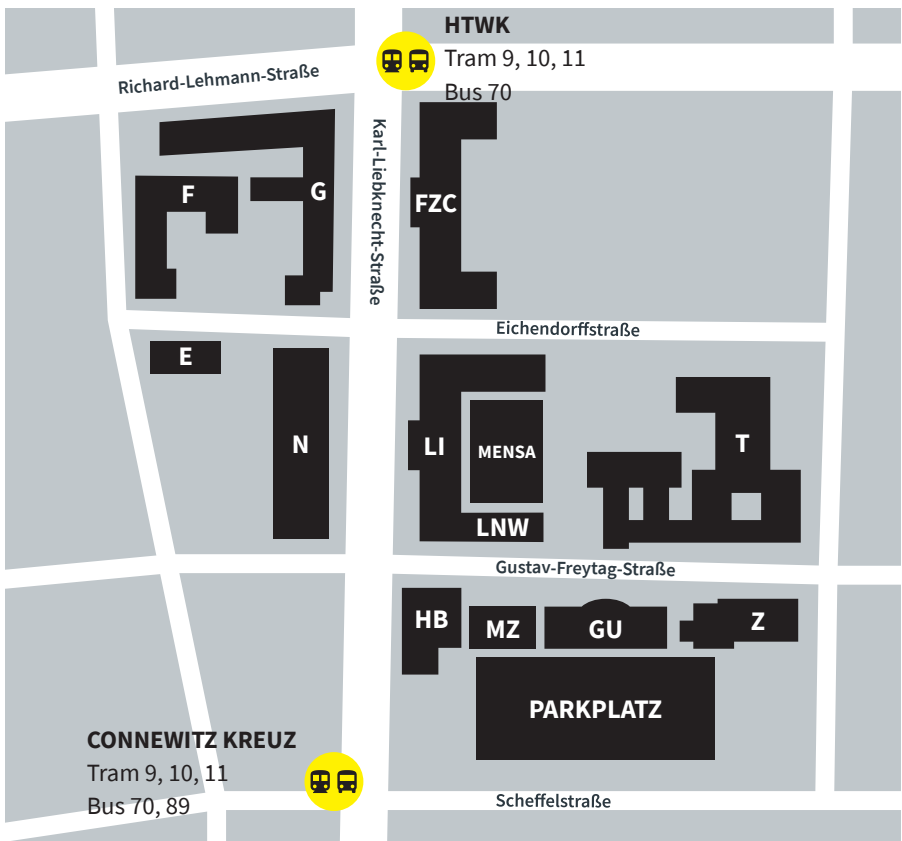

Übersicht Campus

Adressen, Verkehrsverbindungen ab HBF

- **E Eichendorffstraße** Eichendorffstraße 2, 04277 Leipzig
  Tram 9, 10, 11 HTWK
- **FZC Forschungszentrum Campus**
  Karl-Liebknecht-Straße 143, 04277 Leipzig
  Tram 9, 10, 11 HTWK
- **F FÖPPL-Bau** Kochstraße 85, 04277 Leipzig
  Tram 9, 10, 11 HTWK
- **G GEUTEBRÜCK-Bau** Karl-Liebknecht-Straße 132, 04277 Leipzig
  Tram 9, 10, 11 HTWK
- **GU GUTENBERG-Bau** Gustav-Freytag-Str. 42, 04277 Leipzig
  Tram 9, 10, 11 Connewitz Kreuz
- **HB Hochschulbibliothek**
  Gustav-Freytag-Straße 40, 04277 Leipzig
  Tram 9, 10, 11 Connewitz Kreuz
- **LI LIPSIUS-Bau** Karl-Liebknecht-Straße 145, 04277 Leipzig
  Tram 9, 10, 11 HTWK
- **LNW Laborgebäude Naturwissenschaften**
  Gustav-Freytag-Straße 41 A, 04277 Leipzig
  Tram 9, 10, 11 Connewitz Kreuz