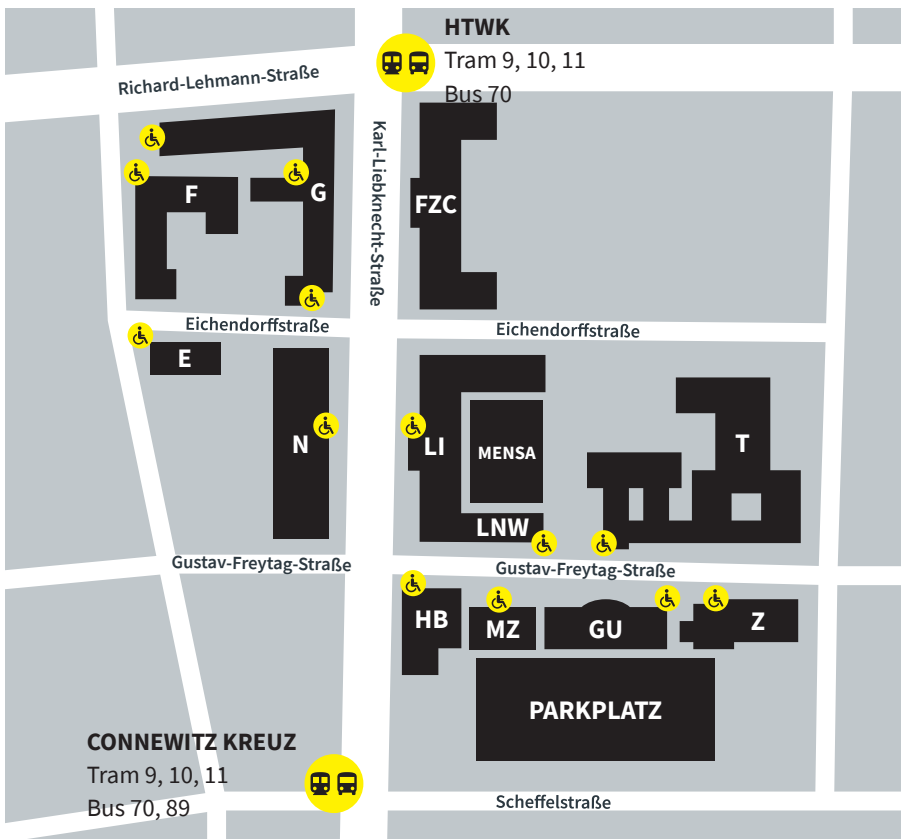

Übersicht Campus – Barrierefreie Zugänge

- **MZ Medienzentrum** Gustav-Freytag-Straße 40, 04277 Leipzig
  Tram 9, 10, 11 Connewitz Kreuz
- **N NIEPER-Bau** Karl-Liebknecht-Straße 134, 04277 Leipzig
  Tram 9, 10, 11 Connewitz Kreuz
- **T Gebäude T** Gustav-Freytag-Straße 43, 04277 Leipzig
  Tram 9, 10, 11 Connewitz Kreuz
- **Z ZUSE-Bau** Gustav-Freytag-Straße 42A, 04277 Leipzig
  Tram 9, 10, 11 Connewitz Kreuz